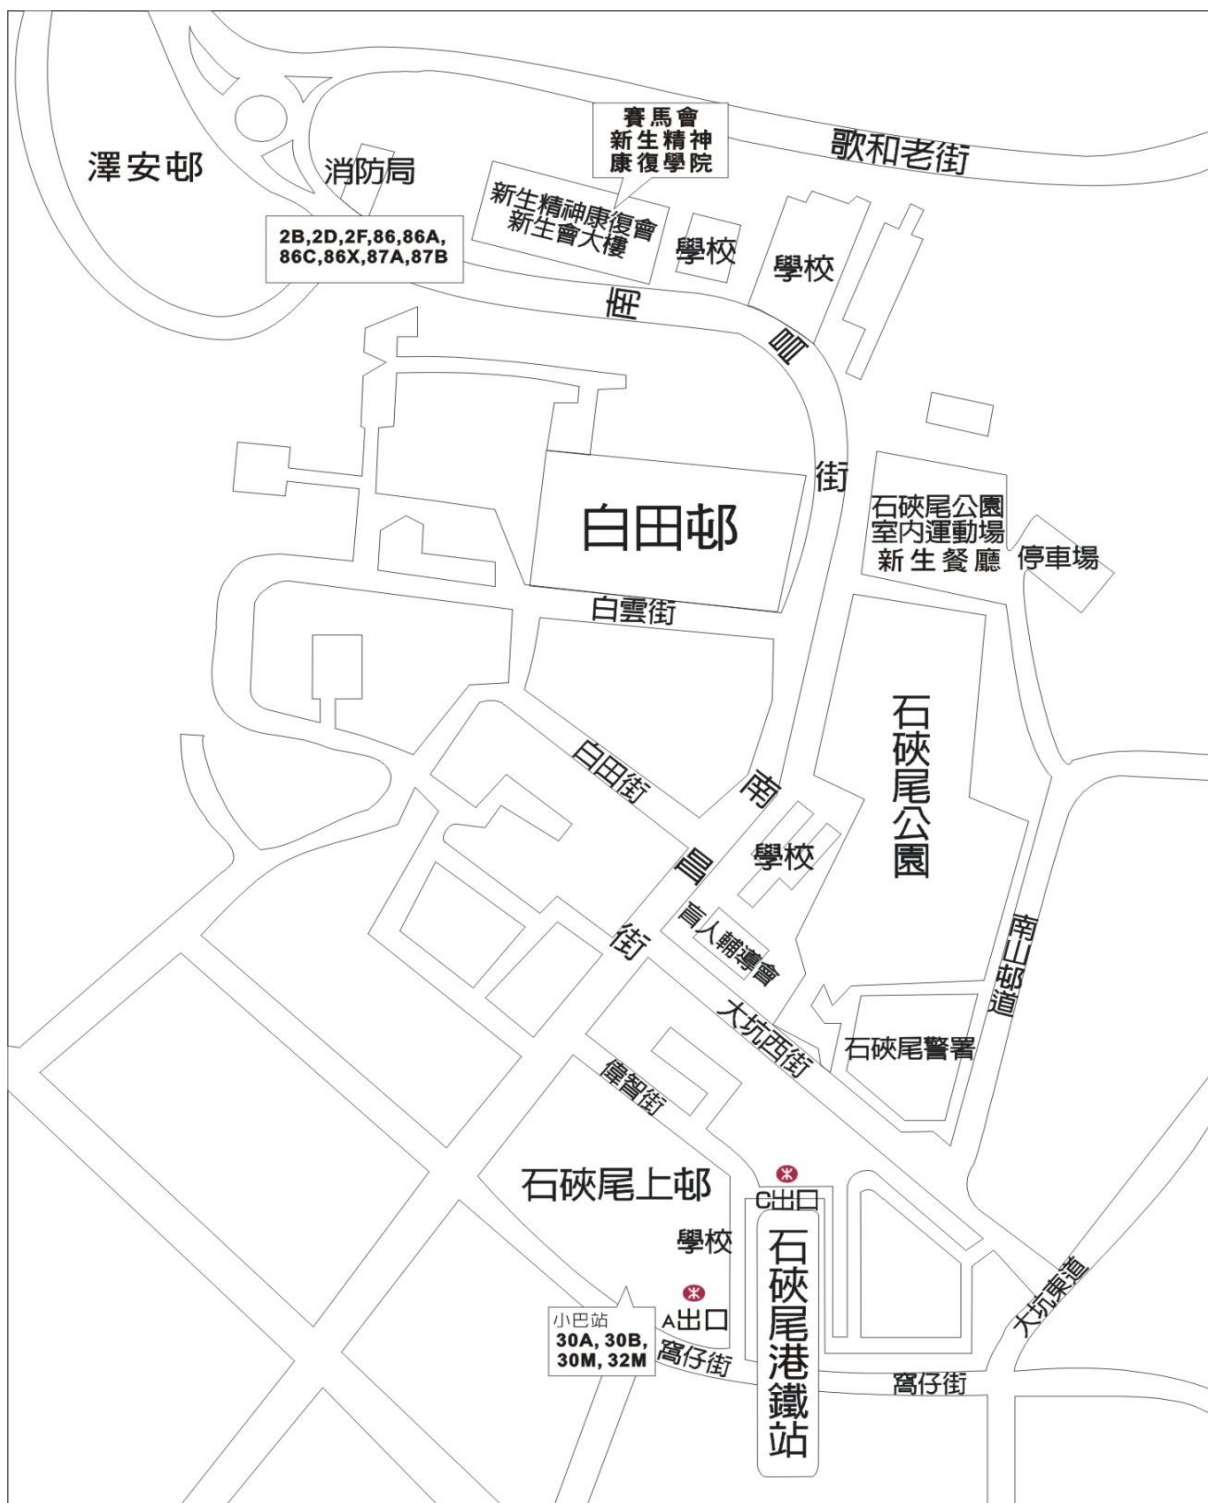

New Life

Psychiatric Rehabilitation Association

新生精神康復會

賽馬會新生精神康復學院位置圖

可乘搭巴士 2B、2D、2F、86、86A、86C、86X、87A 或 87B 於「石硤尾消防局」站下車，此外可於石硤尾地鐵站 A 出口乘搭 30A, 30B, 30M 或 32M 專線小巴，或由 C 出口經偉智街右轉入南昌街向上（斜路）步行約十五分鐘，即可到達位於新生精神康復會側之賽馬會新生精神康復學院。